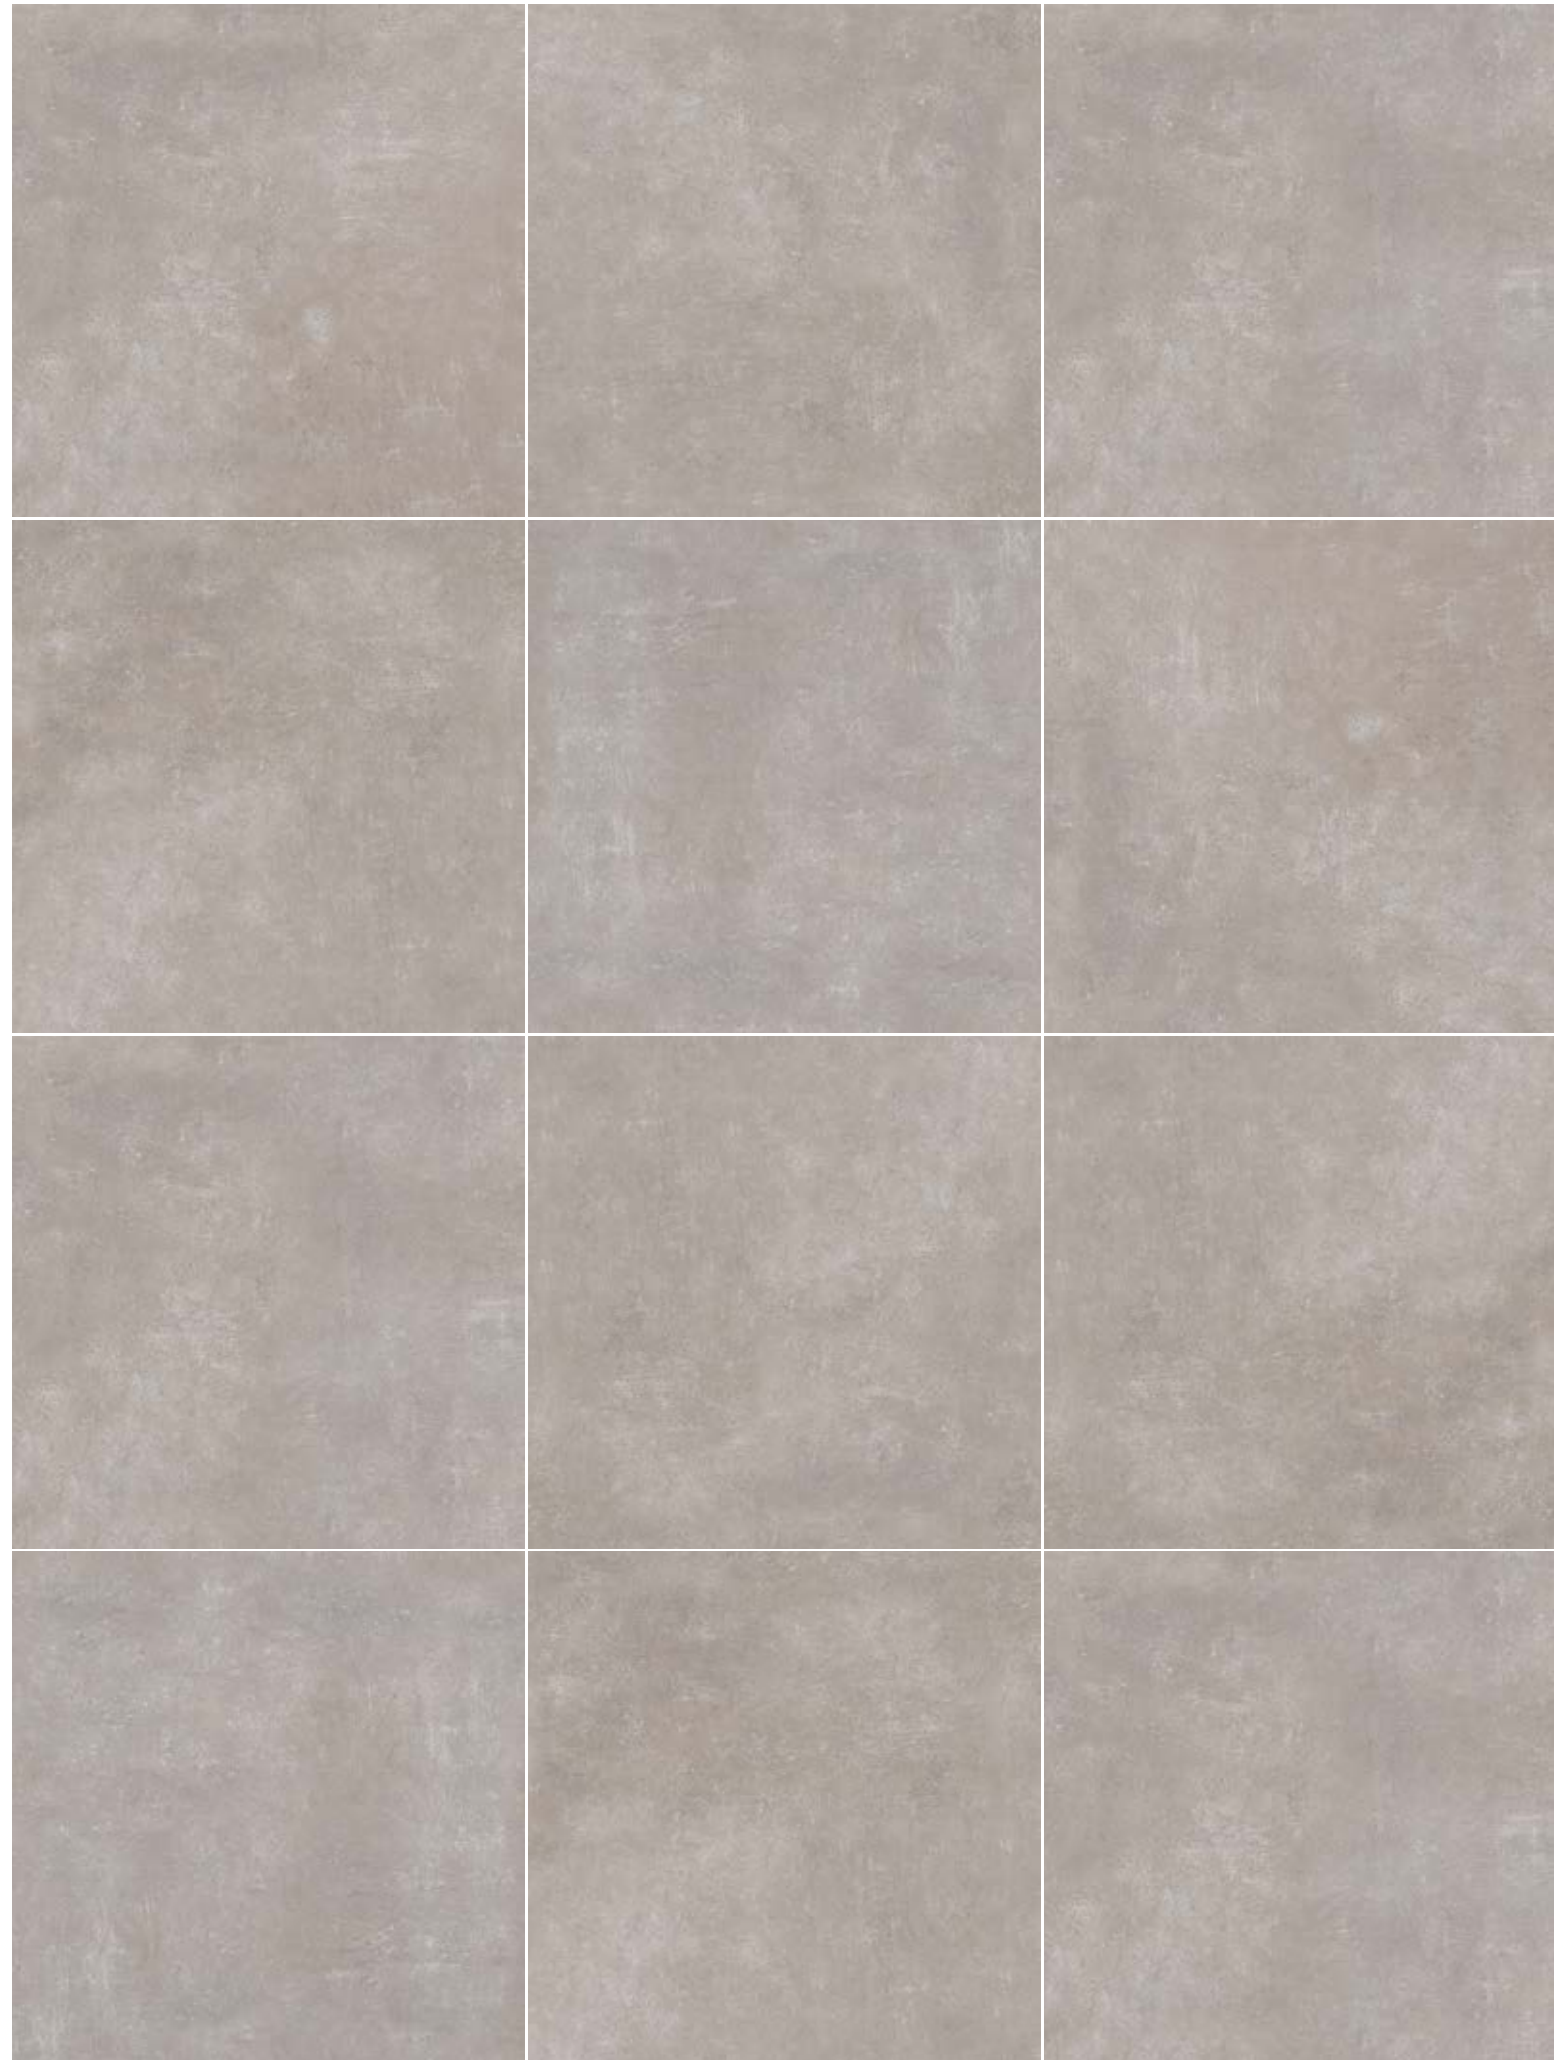

Grès cérame émaillé coloré dans la masse

Glazed porcelain stoneware with mass colouring

Durchgefärbtes Feinsteinzeug

Floor Tile

Wall Tile

5 Faces Design

V3 Moderate Variation

RT Rettificato Rectified

CONCRETE GREY

CONCRETE ANTRACITE