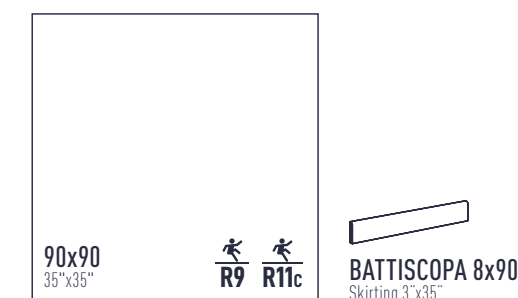

WHITE

BEIGE

GREY

MUD

ANTRACITE

B-TON

B-TON ANTRACITE 90x90 R11

B-TON BEIGE 90x90

B-TON GREY 90x90

101% Made in Italy

B-TON

Gres porcellanato smaltato colorato in massa - ISO 13006 Bla GL
 Grès cérame émaillé coloré dans la masse
 Glazed porcelain stoneware with mass colouring
 Durchgefärbtes Feinsteinzeug

INTERIOR / OUTDOOR ✱ 9 mm

FORMATI SIZES / FORMATS / FORMATE

INTERIOR / OUTDOOR ✱ 10 mm

FORMATI SIZES / FORMATS / FORMATE

IMBALLI E PESI

PACKING AND WEIGHTS / EMBALLAGES ET POIDS / VERPACKUNG UND GEWICHT

		9 mm			10 mm	
FORMATI SIZE		30x60 12"x24"	60x60 24"x24"	BATTISCOPA SKIRTING 8x60 3"x24"	90x90 35"x35"	BATTISCOPA SKIRTING 8x90 3"x35"
Scatola Box	Pz/Pc	6	3	15	2	13
	M ² /SQM	1,08	1,08	-	1,62	-
	Kg	20,9	20,75	14	37,10	15
Pallet	Sc/Box	48	40	-	22	-
	M ² /SQM	51,84	43,20	-	35,64	-
	Kg	1019,20	846	-	843,20	-

B-TON WHITE WALL 30x60 FLOOR 60x60

B-TON WHITE

B-TON BEIGE

B-TON MUD

B-TON MUD 60x60

B-TON GREY

B-TON ANTRACITE